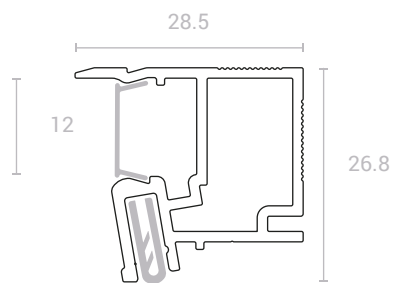

ПАРЯЩИЙ ПРОФИЛЬ SLIM VILLAR

Парящий профиль SLIM Villar – система декоративной подсветки стен. Профиль размером 26 мм разработан с целью минимизации потери высоты финишного потолка. Профиль комплектуется специальным поликарбонатным рассеивателем и системой демпферной фиксации полотна, которая позволяет монтировать как ПВХ, так и тканевые полотна.

Система не комплектуется источником света (светодиодной лентой). Источник подбирается исходя из требований к дизайну помещения и цветовой температуре.

Рассеиватель профиля спроектирован таким образом, чтобы свет, исходящий из профиля, не имел видимых границ на стене и не имел свойств «проявочного освещения», способного выявить неровности стены.

Профиль может быть установлен на расстоянии от 2,5 до 10 см от стены. При этом верхняя видимая часть перекрытия должна быть выкрашена в белый цвет для наилучшего результата.