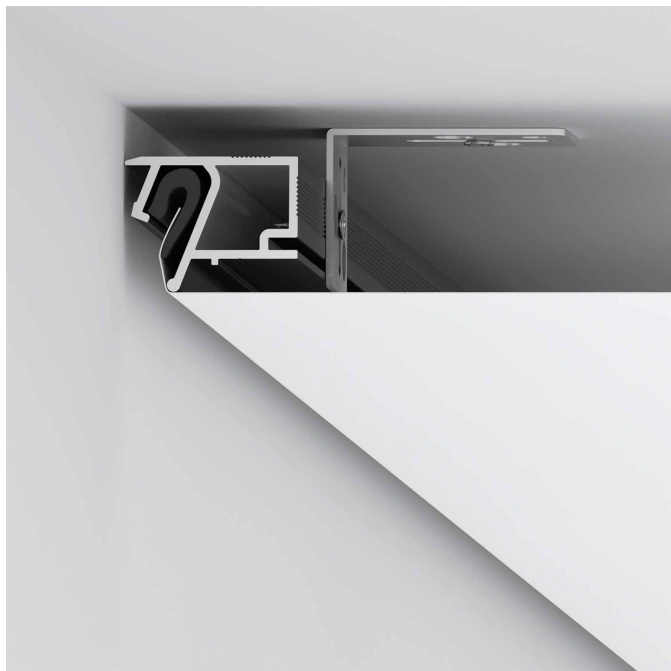

ТЕНЕВОЙ ПРОФИЛЬ SLIM EUROKRAAB И SLIM EUROSLOTT

Профильные системы SLIM EuroKraab и SLIM EuroSlott имеют самонесущую конструкцию, крепятся к бетонному горизонтальному основанию на специальные консоли SLIM. Отсутствие необходимости крепить профиль к стене позволяет сократить потерю высоты потолка до минимального уровня – высота профилей всего 20 мм.

Главное назначение теневого профиля – создание ровного, эстетичного разрыва плоскости потолка и стены. Такое техническое решение создает визуальный эффект потолка, не прикрепленного к стене, и скрывает все мелкие неровности. Особенно актуален этот прием при наличии рельефной поверхности стены.

SLIM EUROKRAAB

Цвет: черный
Материал: алюминий
Совместим: ПВХ

SLIM EUROSLOTT

Цвет: черный
Материал: алюминий
Совместим: ткань