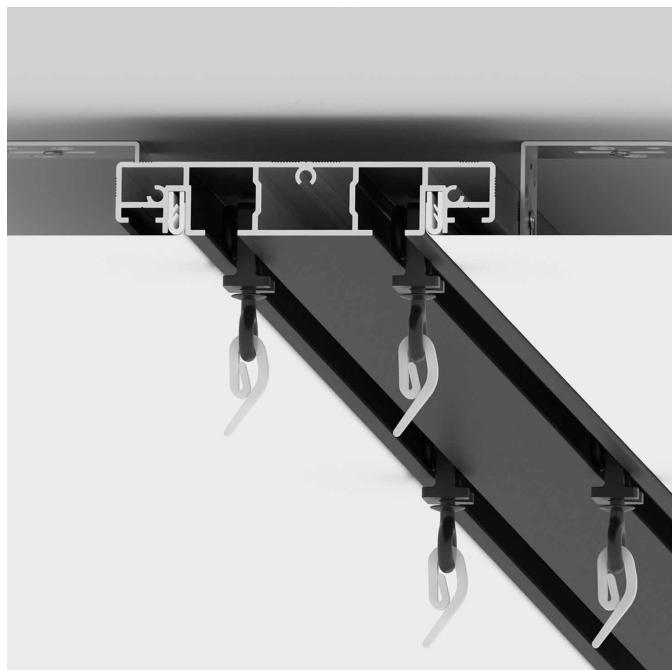

КАРНИЗНЫЕ ПРОФИЛИ SLIM ROAD 01 И SLIM ROAD 02

Встроенные шторные карнизы SLIM Road 01/02 имеют компактные размеры и высоту профиля всего 17,5 мм, что позволяет существенно сохранить высоту финишного потолка. Система имеет минималистичный вид и не требует дополнительного монтажа ниши.

Карниз SLIM производится в двух вариантах – однорядный и двухрядный. Допускается вариант установки однорядных карнизов в два или три ряда с целью лучшего внешнего вида и увеличения расстояния между линиями карнизов.

Важной особенностью системы являются специальные прорезиненные бегунки чёрного или белого цвета. Профиль снабжен демпферной системой для монтажа ПВХ и тканевых полотен.

Цвет: черный, белый
Материал: алюминий
Совместим: ткань, ПВХ

Цвет: белый
Материал: пластик

Цвет: черный, белый
Материал: алюминий
Совместим: ткань, ПВХ

Цвет: черный, белый
Материал: пластик