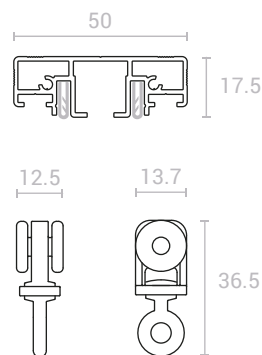

SLIM ROAD 01

Цвет: черный, белый
Материал: алюминий
Совместим: ткань, ПВХ

БЕГУНОК

Цвет: черный, белый
Материал: пластик