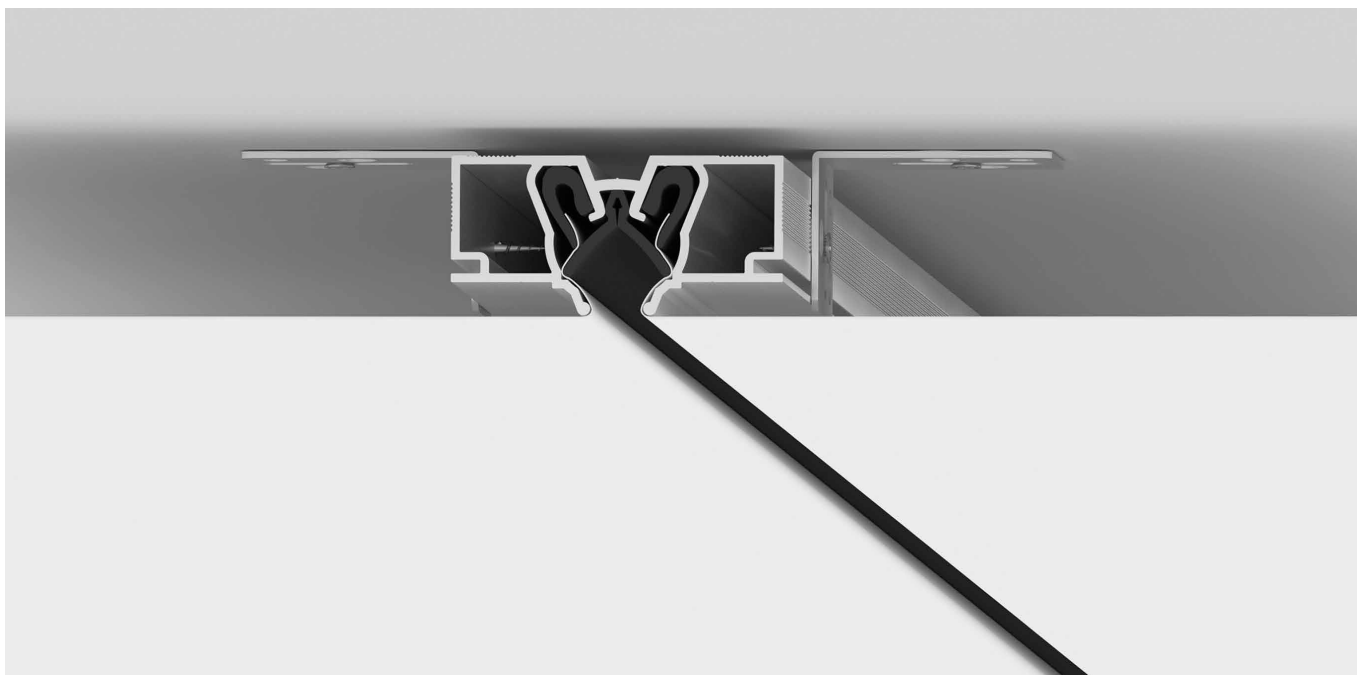

Главное назначение теневого профиля – создание ровного, эстетичного разрыва плоскости потолка и стены. Такое техническое решение создает визуальный эффект потолка, не прикрепленного к стене, и скрывает все мелкие неровности. Особенно актуален этот прием при наличии рельефной поверхности стены.

Материал: алюминий

Совместим: ткань, ПВХ

РАЗДЕЛИТЕЛЬНЫЙ ПРОФИЛЬ SLIM R

Разделительный профиль SLIM R – система для стыковки ПВХ полотен в виде ровного теневого зазора. Используется как из-за технической необходимости (обход колонны, стыковка полотен при ширине помещения более 6 метров), так и по эстетическим соображениям.

Данное решение сочетается с теневым профилем SLIM EuroKraab, имеет одинаковую величину теневого шва. Высота профиля составляет всего 24 мм.

Отличительной особенностью системы является специальная эластичная вставка черного цвета, которая скрывает гарпун и место приварки полотна. Такое решение делает финишный результат идеальным.

SLIM R

Цвет: неокрашенный

Материал: алюминий

Совместим: ПВХ

СВЕТОВЫЕ ЛИНИИ SLIM LINE И SLIM CANYON

Световые линии SLIM Line и SLIM Canyon – профильные системы для создания основного освещения в помещении с различной шириной рассеивателя. Отличительные особенности: