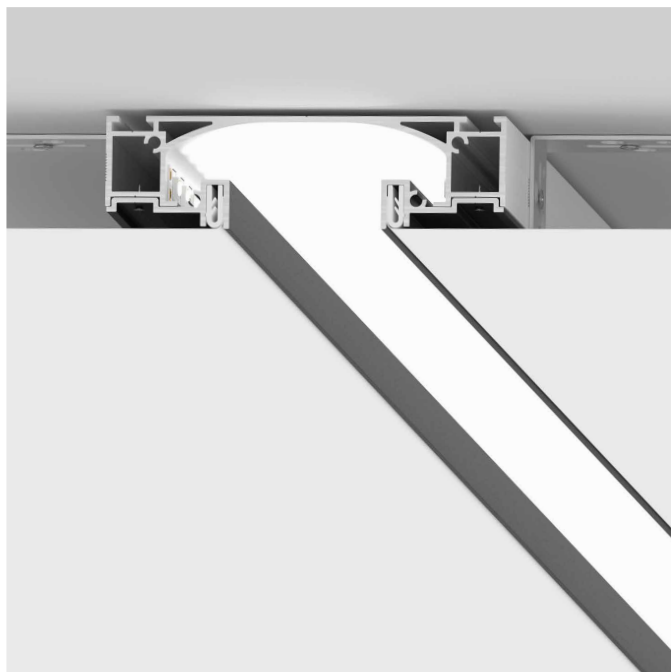

НИШЕВАЯ СВЕТОВАЯ ЛИНИЯ SLIM 35

Световая линия SLIM 35 в белом и черно-белом цвете выполнена без использования рассеивателя. Источник света (светодиодная лента) расположен в специальных полостях профиля и не виден глазу. Световая линия использует отраженный и мягкий свет и имеет широкий угол раскрытия светового потока.

SLIM 35 имеет видимую ширину линии в 36 мм и глубину профиля в 27,2 мм. Минимальная глубина профиля и сверхкомпактные размеры позволяют сохранить высоту финишного потолка, используя при этом все преимущества встроенных систем.

Профиль SLIM 35 может комбинироваться с корпусом для светильников KBOX шириной 35 мм.

Профильная система имеет порошковую окраску муар и снабжена специальной бесщелевой демпферной системой для фиксации ПВХ или тканевых натяжных потолков.

SLIM 35

Цвет: черный, белый,
черно-белый
Материал: алюминий
Совместим: ткань, ПВХ

KBOX

Длина: 300/600/900 мм
Цвет: черный, белый
Материал: алюминий