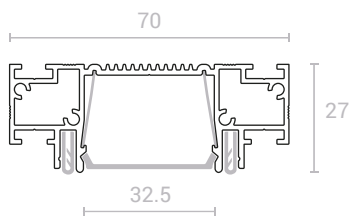

СВЕТОВЫЕ ЛИНИИ SLIM LINE И SLIM CANYON

Световые линии SLIM Line и SLIM Canyon – профильные системы для создания основного освещения в помещении с различной шириной рассеивателя. Отличительные особенности:

- максимальная высота профиля 27 мм, что позволяет существенно сохранить высоту финишного потолка
- универсальная бесщелевая система фиксации ПВХ и тканевых полотен – демпфер
- жесткий поликарбонатный рассеиватель утоплен внутрь светильника на 3 мм, что позволяет создать более интересный, объемный вид всей конструкции
- наличие в конструкции специальных пластинчатых отражателей позволяет добиться максимальной энергоэффективности светильника.

Подбор источников света (светодиодной ленты) происходит исходя из требований к освещенности и цветовой температуре.

Система SLIM Canyon выполнена в едином стиле и имеет одинаковую ширину с трек-системой SLIM Track 01, что позволяет комбинировать эти решения в одном проекте, где световая линия выполняет роль основного освещения, а трек-система дополняет общую картину как акцентное освещение.

SLIM LINE