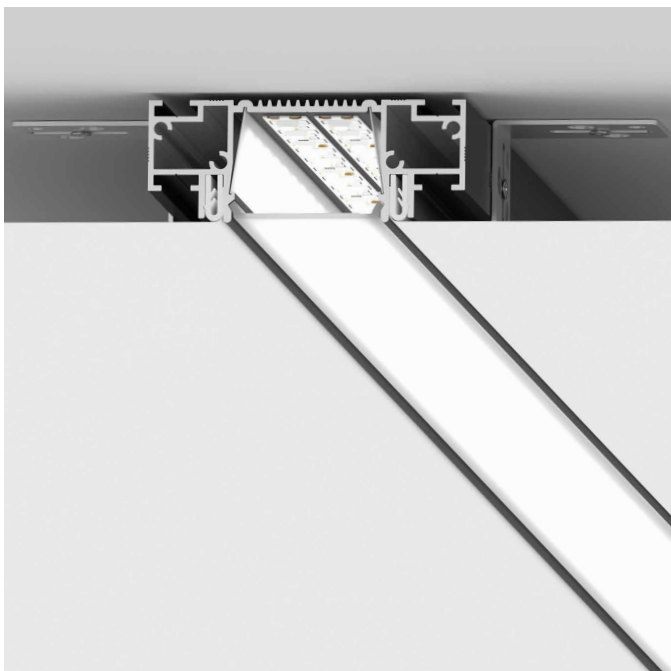

СВЕТОВЫЕ ЛИНИИ SLIM LINE И SLIM CANYON

Световые линии SLIM Line и SLIM Canyon – профильные системы для создания основного освещения в помещении с различной шириной рассеивателя. Отличительные особенности:

- максимальная высота профиля 27 мм, что позволяет существенно сохранить высоту финишного потолка
- универсальная бесщелевая система фиксации ПВХ и тканевых полотен – демпфер
- жесткий поликарбонатный рассеиватель утоплен внутрь светильника на 3 мм, что позволяет создать более интересный, объемный вид всей конструкции
- наличие в конструкции специальных пластинчатых отражателей позволяет добиться максимальной энергоэффективности светильника.

Подбор источников света (светодиодной ленты) происходит исходя из требований к освещенности и цветовой температуре.

Система SLIM Canyon выполнена в едином стиле и имеет одинаковую ширину с трек-системой SLIM Track 01, что позволяет комбинировать эти решения в одном проекте, где световая линия выполняет роль основного освещения, а трек-система дополняет общую картину как акцентное освещение.

SLIM LINE

Цвет: черный, белый
Материал: алюминий
Совместим: ткань, ПВХ

SLIM CANYON

Цвет: черный, белый
Материал: алюминий
Совместим: ткань, ПВХ