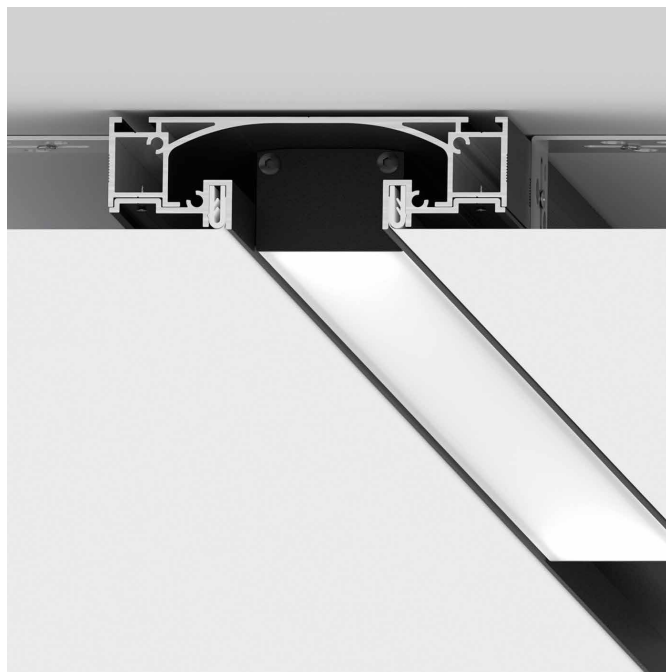

НИШЕВАЯ СВЕТОВАЯ ЛИНИЯ SLIM 35

Световая линия SLIM 35 в белом и черно-белом цвете выполнена без использования рассеивателя. Источник света (светодиодная лента) расположен в специальных полостях профиля и не виден глазу. Световая линия использует отраженный и мягкий свет и имеет широкий угол раскрытия светового потока.

SLIM 35 имеет видимую ширину линии в 36 мм и глубину профиля в 27,2 мм. Минимальная глубина профиля и сверхкомпактные размеры позволяют сохранить высоту финишного потолка, используя при этом все преимущества встроенных систем.

Профиль SLIM 35 может комбинироваться с корпусом для светильников KBOX шириной 35 мм.

Профильная система имеет порошковую окраску муар и снабжена специальной бесщелевой демпферной системой для фиксации ПВХ или тканевых натяжных потолков.

SLIM 35

Цвет: черный, белый,
черно-белый
Материал: алюминий
Совместим: ткань, ПВХ

KBOX

Длина: 300/600/900 мм
Цвет: черный, белый
Материал: алюминий