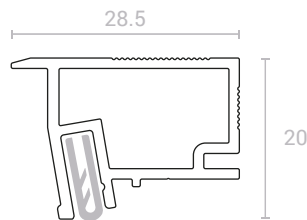

Цвет: черный
Материал: алюминий
Совместим: ПВХ

SLIM EUROSLOTT

Цвет: черный
Материал: алюминий
Совместим: ткань