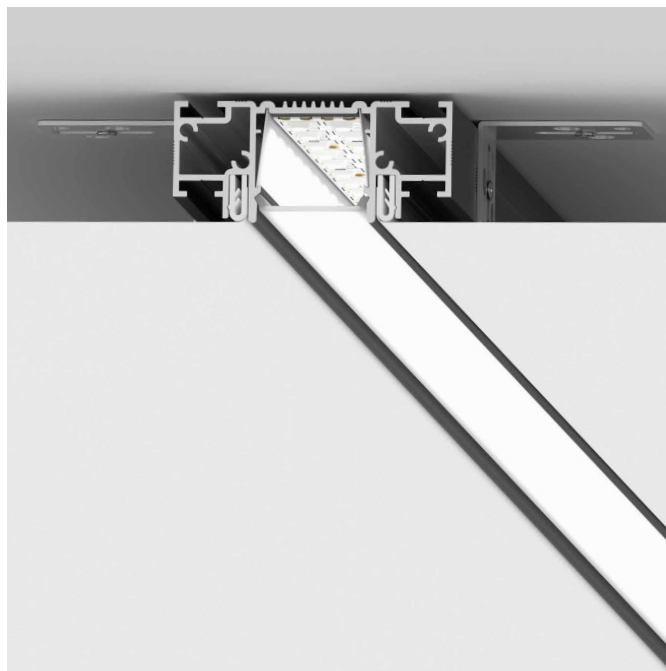

СВЕТОВЫЕ ЛИНИИ SLIM LINE И SLIM CANYON

Световые линии SLIM Line и SLIM Canyon – профильные системы для создания основного освещения в помещении с различной шириной рассеивателя. Отличительные особенности:

- максимальная высота профиля 27 мм, что позволяет существенно сохранить высоту финишного потолка
- универсальная бесщелевая система фиксации ПВХ и тканевых полотен – демпфер
- жесткий поликарбонатный рассеиватель утоплен внутрь светильника на 3 мм, что позволяет создать более интересный, объемный вид всей конструкции
- наличие в конструкции специальных пластинчатых отражателей позволяет добиться максимальной энергоэффективности светильника.

Подбор источников света (светодиодной ленты) происходит исходя из требований к освещенности и цветовой температуре.

Система SLIM Canyon выполнена в едином стиле и имеет одинаковую ширину с трек-системой SLIM Track 01, что позволяет комбинировать эти решения в одном проекте, где световая линия выполняет роль основного освещения, а трек-система дополняет общую картину как акцентное освещение.

SLIM LINE

Цвет: черный, белый
Материал: алюминий
Совместим: ткань, ПВХ

SLIM CANYON

Цвет: черный, белый
Материал: алюминий
Совместим: ткань, ПВХ