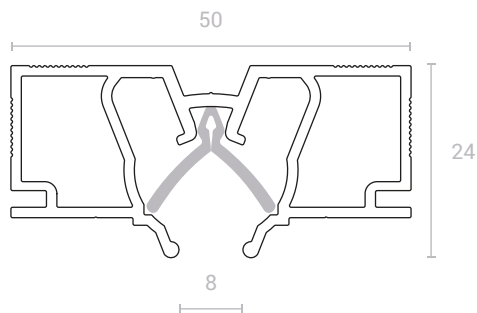

Профиль может быть установлен на расстоянии от 2,5 до 10 см от стены. При этом верхняя видимая часть перекрытия должна быть выкрашена в белый цвет для наилучшего результата.

SLIM VILLAR

Цвет: черный, белый

Материал: алюминий

Совместим: ткань, ПВХ

РАЗДЕЛИТЕЛЬНЫЙ ПРОФИЛЬ SLIM R

Разделительный профиль SLIM R – система для стыковки ПВХ полотен в виде ровного теневого зазора. Используется как из-за технической необходимости (обход колонны, стыковка полотен при ширине помещения более 6 метров), так и по эстетическим соображениям.

Данное решение сочетается с теневым профилем SLIM EuroKraab, имеет одинаковую величину теневого шва. Высота профиля составляет всего 24 мм.

Отличительной особенностью системы является специальная эластичная вставка черного цвета, которая скрывает гарпун и место приварки полотна. Такое решение делает финишный результат идеальным.