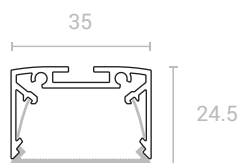

KBOX

Длина: 300/600/900 мм
Цвет: черный, белый
Материал: алюминий