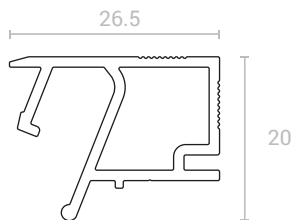

ТЕНЕВОЙ ПРОФИЛЬ SLIM EUROKRAAB И SLIM EUROSLOTT

Профильные системы SLIM EuroKraab и SLIM EuroSlott имеют самонесущую конструкцию, крепятся к бетонному горизонтальному основанию на специальные консоли SLIM. Отсутствие необходимости крепить профиль к стене позволяет сократить потерю высоты потолка до минимального уровня – высота профилей всего 20 мм.

Главное назначение теневого профиля – создание ровного, эстетичного разрыва плоскости потолка и стены. Такое техническое решение создает визуальный эффект потолка, не прикрепленного к стене, и скрывает все мелкие неровности. Особенно актуален этот прием при наличии рельефной поверхности стены.

SLIM EUROKRAAB