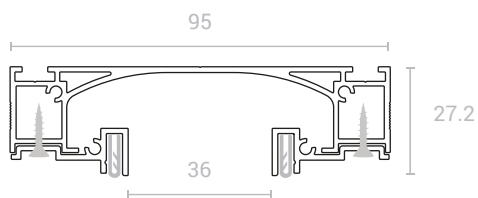

НИШЕВАЯ СВЕТОВАЯ ЛИНИЯ SLIM 35

Световая линия SLIM 35 в белом и черно-белом цвете выполнена без использования рассеивателя. Источник света (светодиодная лента) расположен в специальных полостях профиля и не виден глазу. Световая линия использует отраженный и мягкий свет и имеет широкий угол раскрытия светового потока.

SLIM 35 имеет видимую ширину линии в 36 мм и глубину профиля в 27,2 мм. Минимальная глубина профиля и сверхкомпактные размеры позволяют сохранить высоту финишного потолка, используя при этом все преимущества встроенных систем.

Профиль SLIM 35 может комбинироваться с корпусом для светильников KBOX шириной 35 мм.

Профильная система имеет порошковую окраску муар и снабжена специальной бесщелевой демпферной системой для фиксации ПВХ или тканевых натяжных потолков.

SLIM 35

Цвет: черный, белый,
черно-белый
Материал: алюминий
Совместим: ткань, ПВХ