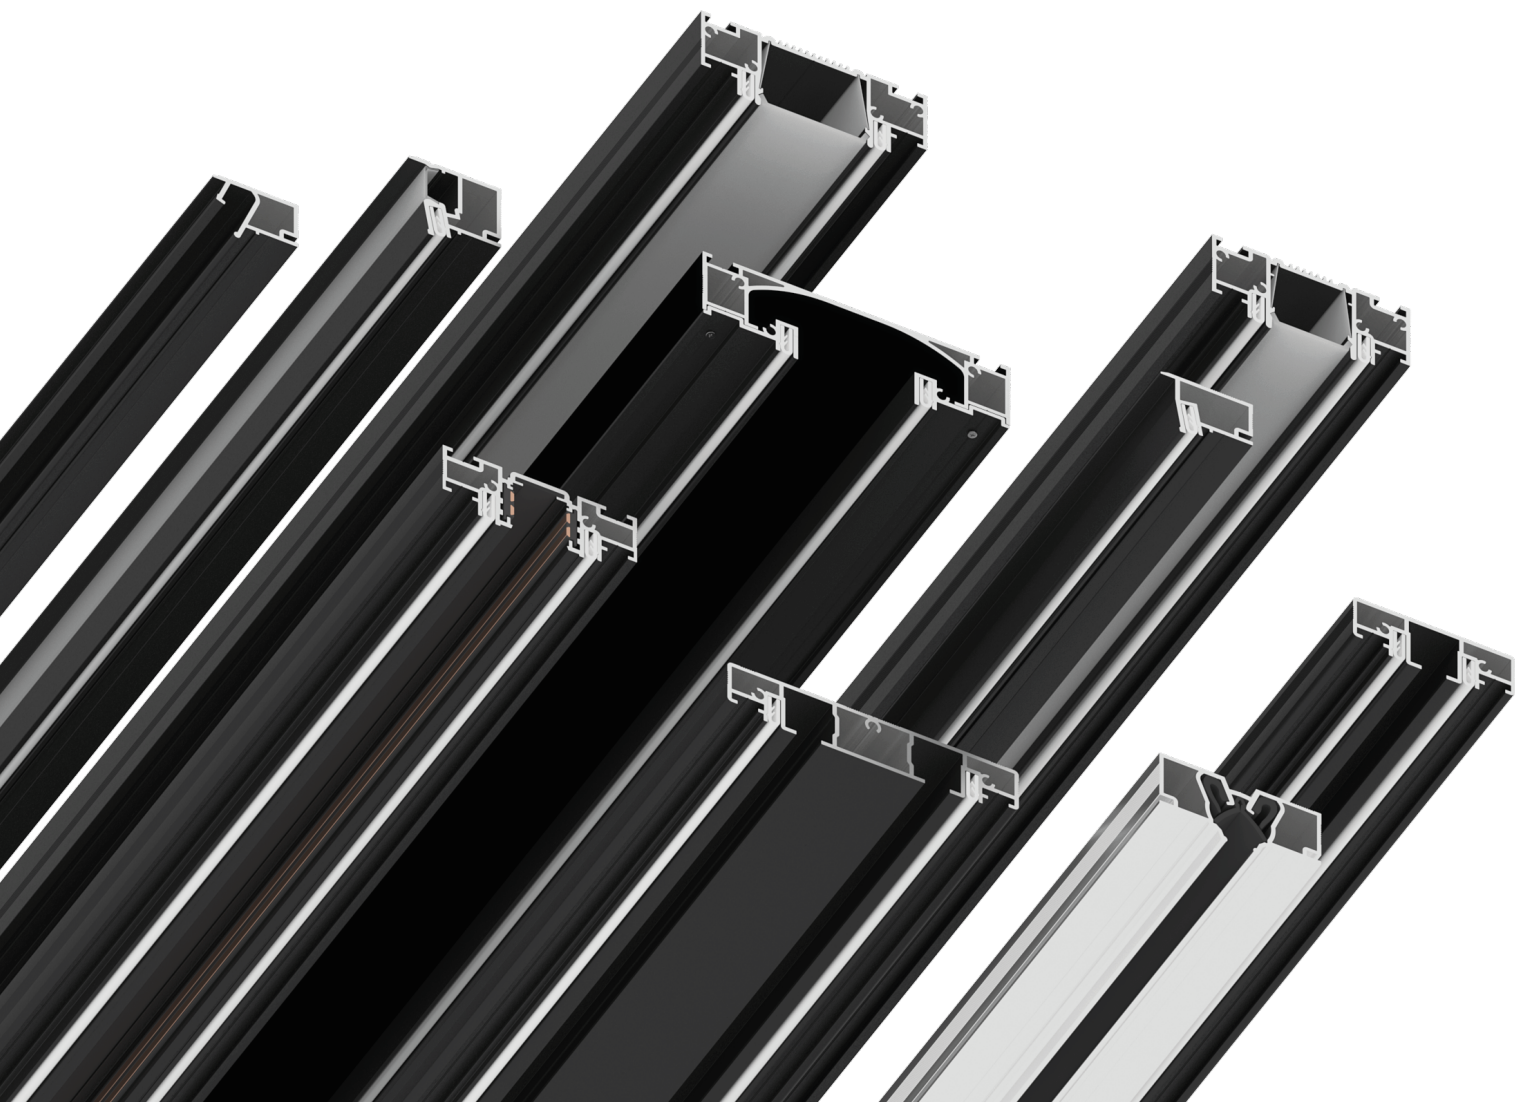

SLIM 27 —

ЛИНЕЙКА ПРОФИЛЬНЫХ СИСТЕМ
С МАКСИМАЛЬНОЙ ВЫСОТОЙ 27 ММ

KRAAB
SYSTEMS

SLIM 27 — ЛИНЕЙКА ПРОФИЛЬНЫХ СИСТЕМ С МАКСИМАЛЬНОЙ ВЫСОТОЙ 27 ММ

Линейка профильных систем SLIM 27 от компании KRAAB SYSTEMS создана с главной целью — минимизировать потерю высоты натяжного потолка. Профили имеют максимальный размер 27 мм, что позволяет сохранить высоту чистового потолка, при этом оставляя возможность использовать все передовые решения:

- встроенные магнитные треки
- встроенные решения для шторных карнизов
- встроенные световые линии с жестким рассеивателем и без
- теньевые профили
- профиль для организации закарнизной подсветки (встроенный парящий профиль с рассеивателем)
- теневой разделительный профиль

Спектр профилей линейки SLIM 27 позволяет реализовывать все современные решения для потолков, создавать минималистичные, графичные дизайны и при этом не терять высоту чистового потолка. Потеря высоты потолка составит всего 27 миллиметров от нижней точки. Профили изготовлены из высококачественного алюминия и окрашены порошковой краской фактуры муар RAL 9003 (белый) и RAL 9005 (черный).

Главное назначение теневого профиля – создание ровного, эстетичного разрыва плоскости потолка и стены. Такое техническое решение создает визуальный эффект потолка, не прикрепленного к стене, и скрывает все мелкие неровности. Особенно актуален этот прием при наличии рельефной поверхности стены.