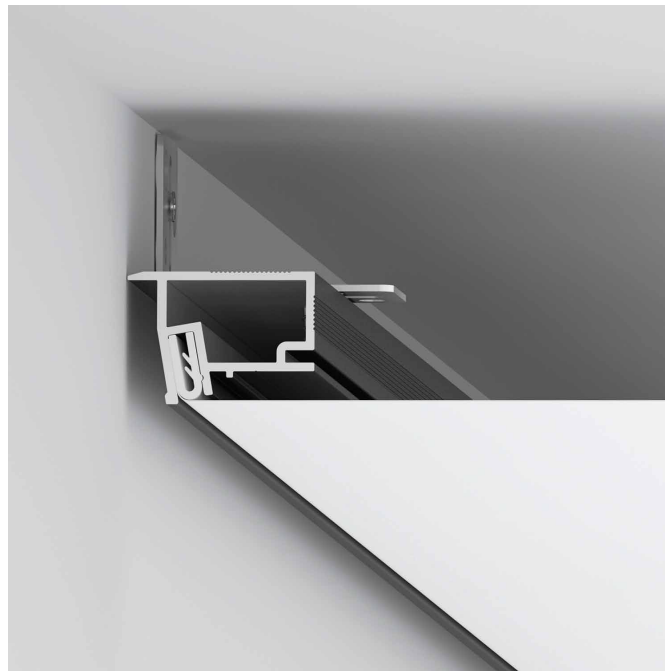

ТЕНЕВОЙ ПРОФИЛЬ SLIM EUROKRAAB И SLIM EUROSLOTT

Профильные системы SLIM EuroKraab и SLIM EuroSlott имеют самонесущую конструкцию, крепятся к бетонному горизонтальному основанию на специальные консоли SLIM. Отсутствие необходимости крепить профиль к стене позволяет сократить потерю высоты потолка до минимального уровня – высота профилей всего 20 мм.

Главное назначение теневого профиля – создание ровного, эстетичного разрыва плоскости потолка и стены. Такое техническое решение создает визуальный эффект потолка, не прикрепленного к стене, и скрывает все мелкие неровности. Особенно актуален этот прием при наличии рельефной поверхности стены.

SLIM EUROKRAAB

Цвет: черный
Материал: алюминий
Совместим: ПВХ

SLIM EUROSLOTT

Цвет: черный
Материал: алюминий
Совместим: ткань