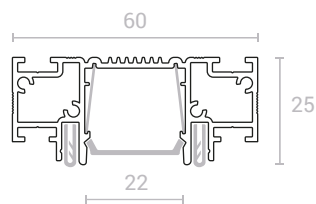

Цвет: черный, белый
Материал: алюминий
Совместим: ткань, ПВХ

SLIM CANYON

Цвет: черный, белый
Материал: алюминий
Совместим: ткань, ПВХ