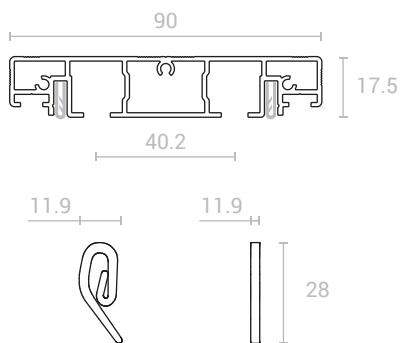

КАРНИЗНЫЕ ПРОФИЛИ SLIM ROAD 01 И SLIM ROAD 02

Встроенные шторные карнизы SLIM Road 01/02 имеют компактные размеры и высоту профиля всего 17,5 мм, что позволяет существенно сохранить высоту финишного потолка. Система имеет минималистичный вид и не требует дополнительного монтажа ниши.

Карниз SLIM производится в двух вариантах – однорядный и двухрядный. Допускается вариант установки однорядных карнизов в два или три ряда с целью лучшего внешнего вида и увеличения расстояния между линиями карнизов.

Важной особенностью системы являются специальные прорезиненные бегунки чёрного или белого цвета. Профиль снабжен демпферной системой для монтажа ПВХ и тканевых полотен.

SLIM ROAD 02

Цвет: черный, белый
Материал: алюминий
Совместим: ткань, ПВХ

КРЮЧОК

Цвет: белый
Материал: пластик