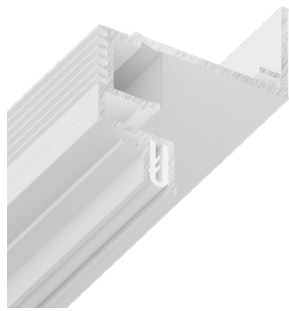

20 см

Фактическая длина
профиля

1 шт

Минимальная партия
профиля

!

Заказ формируется
в объёме, кратно
1 шт.

Для заказа необходимо направить заявку на почтовый ящик info@kraab-systems.eu с указанием наименования и количества.