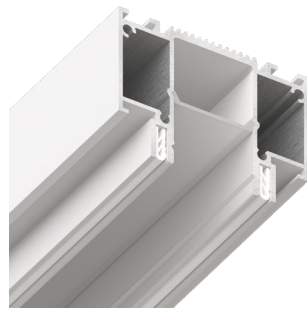

SLOTT CANYON

УЗКАЯ СВЕТОВАЯ ЛИНИЯ

Черный

Белый

Розничная цена за 1 м.

€ 55,06 € 55,85

2 м

Номинальная длина
профиля

2.05 м

Фактическая длина
профиля

2 м

Минимальная партия
профиля

!

Заказ формируется
в объеме, кратно
1 палке

!

ВНИМАНИЕ! При монтаже используются соединители, представленные на странице 10

ТОРЦЕВАЯ ЗАГЛУШКА
SLOTT CANYON