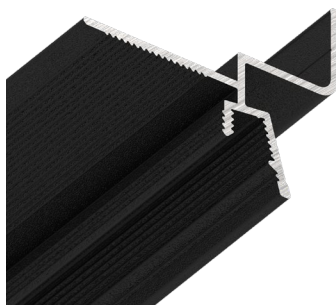

KRAAB GIPPS

ТЕНЕВОЙ ПРОФИЛЬ

Розничная цена за 1 м.

€ 9,90

2 м

Номинальная длина
профиля

2 м

Фактическая длина
профиля

2 м

Минимальная партия
профиля

!

Заказ формируется
в объеме, кратно
1 палке