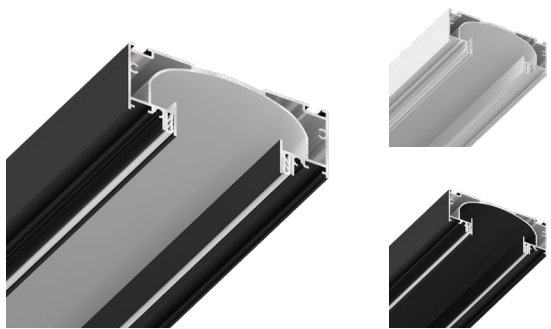

SLOTT 2.0

НИШЕВАЯ СВЕТОВАЯ
ЛИНИЯ

Черный

Белый

Чер/Бел

Розничная цена за 1 м. € 67,73 € 68,53 € 78,28

2 м

Номинальная длина
профиля

2.05 м

Фактическая длина
профиля

2 м

Минимальная партия
профиля

!

Заказ формируется
в объеме, кратно
1 палке

!

ВНИМАНИЕ! При монтаже используются соединители, представленные на странице 10

ТОРЦЕВАЯ ЗАГЛУШКА
SLOTT 2.0

Розничная цена за 1 шт.

€ 14,47

€ 15,20

€ 16,73

Для заказа необходимо направить заявку на почтовый ящик info@kraab-systems.eu с указанием наименования и количества.