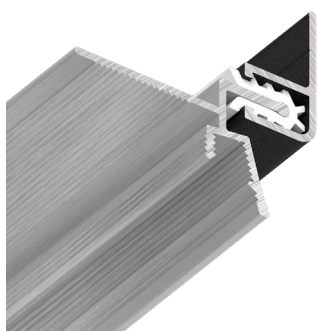

KRAAB GIPPS

ДЕМПФЕРНЫЙ ТЕНЕВОЙ ПРОФИЛЬ

Розничная цена за 1 м.

€ 15,46

2 м

Номинальная длина
профиля

2 м

Фактическая длина
профиля

2 м

Минимальная партия
профиля

!

Заказ формируется
в объеме, кратно
1 палке