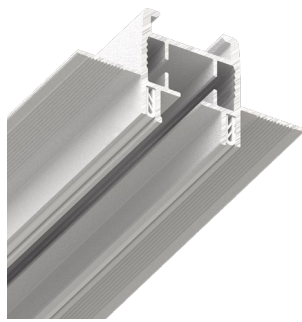

SLOTT MOTION

КАРНИЗНЫЙ ПРОФИЛЬ

Черный

Белый

Розничная цена за 1 м.

€ 48,36 € 49,00

2 м

Номинальная длина
профиля

2 м

Фактическая длина
профиля

2 м

Минимальная партия
профиля

!

Заказ формируется
в объеме, кратно
1 палке

Каждый профиль обработан с одной стороны под коннектор привода. Длина обработанной части - 80 мм

Для заказа необходимо направить заявку на почтовый ящик info@kraab-systems.eu с указанием наименования и количества.