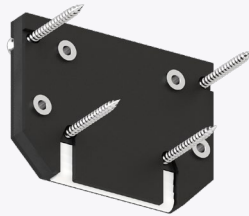

Заказ формируется
в объеме, кратно
1 палке

!

ВНИМАНИЕ! При монтаже используются соединители, представленные на странице 10

ТОРЦЕВАЯ ЗАГЛУШКА
SLOTT CANYON

Розничная цена за 1 шт.

€ 13,43

€ 13,56

Для заказа необходимо направить заявку на почтовый ящик info@kraab-systems.eu с указанием наименования и количества.