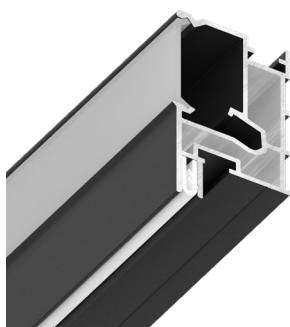

SLOTT VILLAR KIT

ПАРЯЩИЙ ПРОФИЛЬ

Черный

Белый

Розничная цена за 1 м.

€ 40,84 € 41,15

2 м

Номинальная длина
профиля

2.05 м

Фактическая длина
профиля

2 м

Минимальная партия
профиля

!

Заказ формируется
в объёме, кратно
1 палке

!

ВНИМАНИЕ! При монтаже используются соединители, представленные на [странице 10](#)