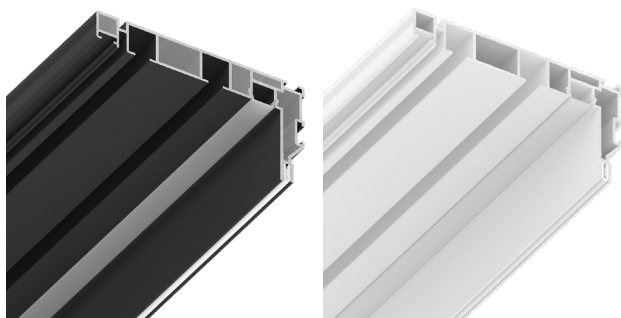

€ 1,29

€ 1,66

€ 59,82

Для заказа необходимо направить заявку на почтовый ящик info@kraab-systems.eu с указанием наименования и количества.

СИСТЕМЫ
SLOTT
ДЛЯ ШТОР

SLOTT PARSEK

КАРНИЗ/СИСТЕМА ДЛЯ ШТОР С РАССЕЙВАТЕЛЕМ