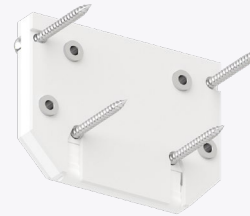

Заказ формируется
в объеме, кратно
1 палке

!

ВНИМАНИЕ! При монтаже используются соединители, представленные на странице 10

ТОРЦЕВАЯ ЗАГЛУШКА
SLOTT CANYON

Розничная цена за 1 шт.

€ 13,43

€ 13,56

Для заказа необходимо направить заявку на почтовый ящик info@kraab-systems.eu с указанием наименования и количества.