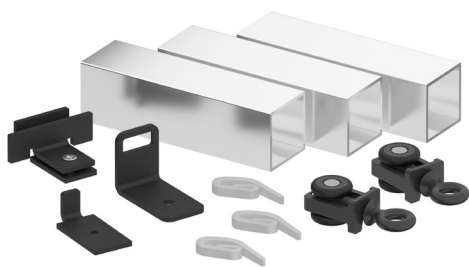

SLOTT MOTION

КОМПЛЕКТ ДЛЯ СБОРКИ
МЕХАНИЧЕСКОГО КАРНИЗА SLOTT

Черный

Белый

Розничная цена за 1 шт.

€ 94,93 € 90,78

КОМПЛЕКТАЦИЯ, ШТ.	L2	L3
Бегунок с прорезиненными роликами	20	30
Крючок для штор	30	40
Крючок-стопор (крюк, стопор, винт)	2	2
Заглушка SLOTT в сборе	2	2
Монтажный бокс для карниза	10	14
Демпфер SLOTT	10 см	10 см

Для заказа необходимо направить заявку на почтовый ящик info@kraab-systems.eu с указанием наименования и количества.