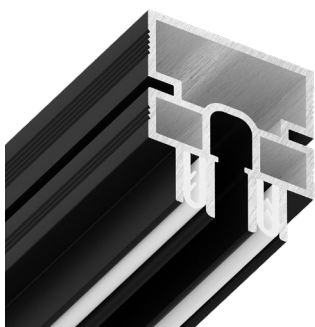

!

Заказ формируется
в объеме, кратно
1 палке

!

ВНИМАНИЕ! При монтаже используются соединители, представленные на [странице 7](#)

SLOTT R

ТЕНЕВОЙ РАЗДЕЛИТЕЛЬ

Розничная цена за 1 м.

€ 40,69