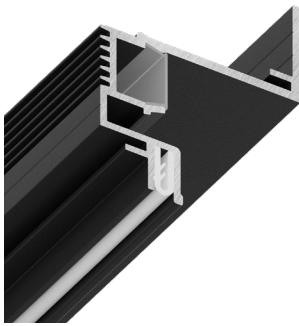

20 см

Фактическая длина
профиля

1 шт

Минимальная партия
профиля

!

Заказ формируется
в объёме, кратно
1 шт.

Для заказа необходимо направить заявку на почтовый ящик info@kraab-systems.eu с указанием наименования и количества.