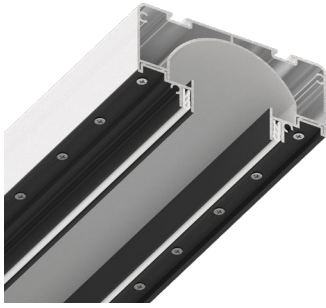

ВНИМАНИЕ! При монтаже используются соединители, представленные на странице 10

ТОРЦЕВАЯ ЗАГЛУШКА
SLOTT 2.0

Розничная цена за 1 шт.

€ 14,47

€ 15,20

€ 16,73

Для заказа необходимо направить заявку на почтовый ящик info@kraab-systems.eu с указанием наименования и количества.