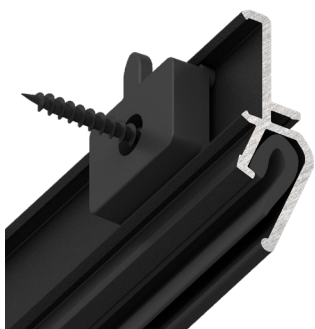

Номинальная длина
профиля

2 м

Фактическая длина
профиля

2 м

Минимальная партия
профиля

!

Заказ формируется
в объеме, кратно
1 палке

Для заказа необходимо направить заявку на почтовый ящик info@kraab-systems.eu с указанием наименования и количества.