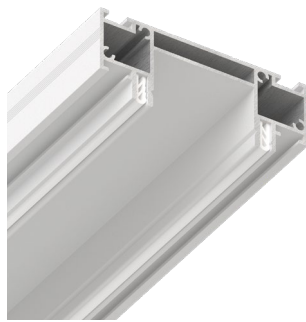

ТОРЦЕВАЯ ЗАГЛУШКА
SLOTT 35

Розничная цена за 1 шт.

€ 14,17

€ 14,23

€ 14,99

SLOTT INTRUDER

СИСТЕМА ДЛЯ ВСТРАИВАНИЯ
ОДНОФАЗНОГО ТРЕКА
(ВИДИМЫЙ ФИКСАТОР
СВЕТИЛЬНИКА)

Черный