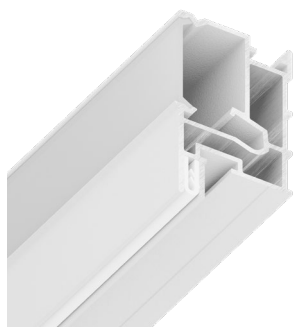

SLOTT VILLAR KIT

ПАРЯЩИЙ ПРОФИЛЬ

Черный

Белый

Розничная цена за 1 м.

€ 40,84 € 41,15

2 м

Номинальная длина
профиля

2.05 м

Фактическая длина
профиля

2 м

Минимальная партия
профиля

!

Заказ формируется
в объёме, кратно
1 палке

!

ВНИМАНИЕ! При монтаже используются соединители, представленные на [странице 10](#)