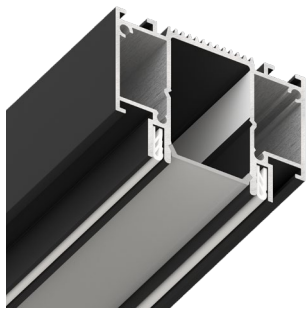

SLOTT CANYON

УЗКАЯ СВЕТОВАЯ ЛИНИЯ

Черный

Белый

Розничная цена за 1 м.

€ 55,06 € 55,85

2 м

Номинальная длина
профиля

2.05 м

Фактическая длина
профиля

2 м

Минимальная партия
профиля

!

Заказ формируется
в объеме, кратно
1 палке

!

ВНИМАНИЕ! При монтаже используются соединители, представленные на странице 10

ТОРЦЕВАЯ ЗАГЛУШКА
SLOTT CANYON