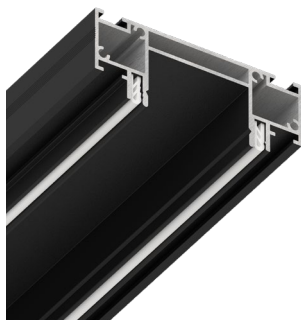

ТОРЦЕВАЯ ЗАГЛУШКА
SLOTT 35

Розничная цена за 1 шт.

€ 14,17

€ 14,23

€ 14,99

SLOTT INTRUDER

СИСТЕМА ДЛЯ ВСТРАИВАНИЯ
ОДНОФАЗНОГО ТРЕКА
(ВИДИМЫЙ ФИКСАТОР
СВЕТИЛЬНИКА)

Черный